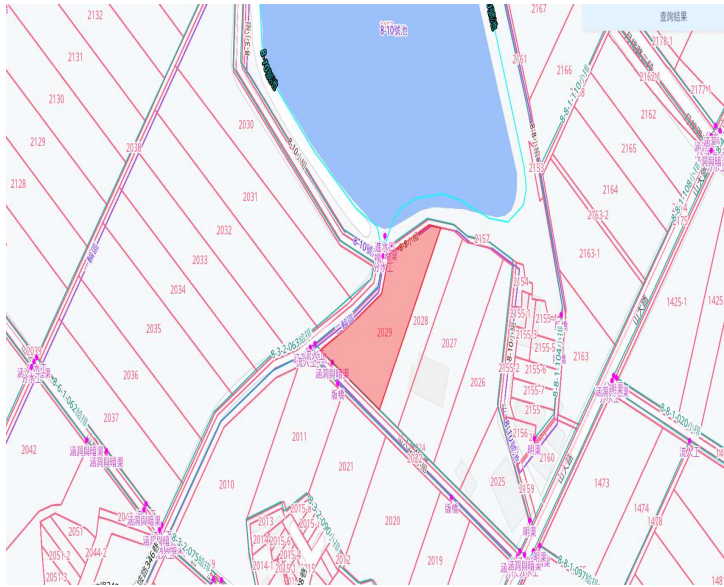

圖示

### 第一標：桃園市中壢區山下段2029地號

### 第二標：桃園市新屋區新州段1214地號

非屬標租公告內容，僅供參考使用，投標人應依地政機關核發資料自行查看相關位置，不得以本位置圖記載有誤而要求損害賠償

第三標:新北市永和區四維段181地號部分土地，出租面積：34.25平方公尺。

第四標:新北市泰山區信華段一小段6地號及新莊區信華段二小段13號2筆土地

非屬標租公告內容，僅供參考使用，投標人應依地政機關核發資料自行查看相關位置，不得以本位置圖記載有誤而要求損害賠償