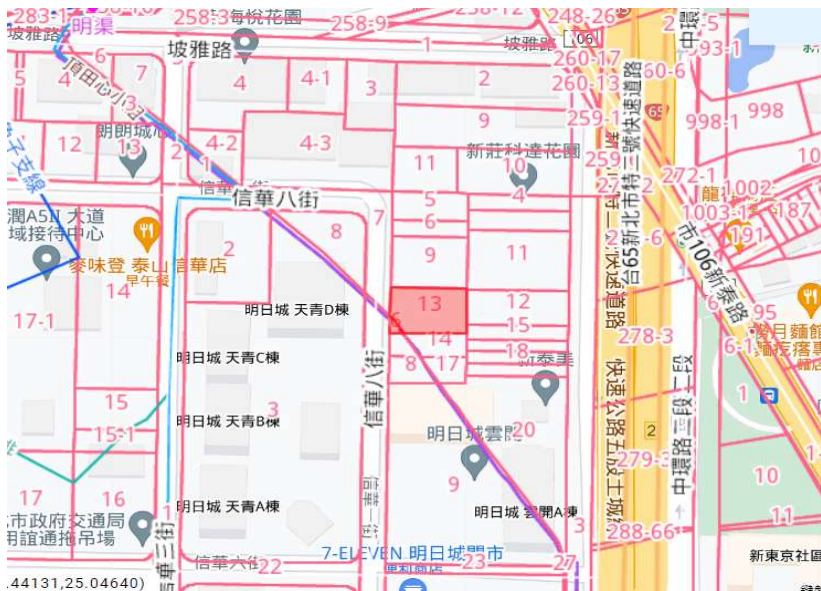

### 第一標：桃園市中壢區山下段2029地號

### 第二標：桃園市新屋區新州段1214地號

非屬標租公告內容，僅供參考使用，投標人應依地政機關核發資料自行查看相關位置，不得以本位置圖記載有誤而要求損害賠償

第三標:新北市永和區四維段181地號部分土地，出租面積：34.25平方公尺。

第四標:新北市泰山區信華段一小段6地號及新莊區信華段二小段13號2筆土地

非屬標租公告內容，僅供參考使用，投標人應依地政機關核發資料自行查看相關位置，不得以本位置圖記載有誤而要求損害賠償