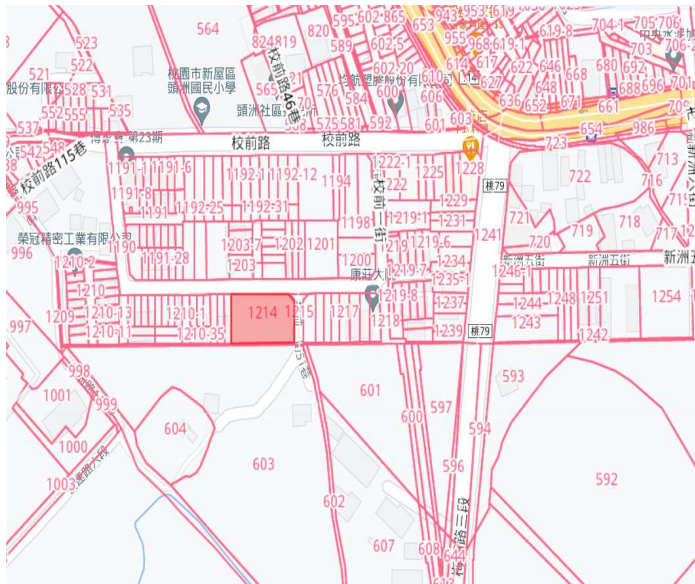

圖示

### 第一標：桃園市中壢區山下段2029地號

### 第二標：桃園市新屋區新州段1214地號

非屬標租公告內容，僅供參考使用，投標人應依地政機關核發資料自行查看相關位置，不得以本位置圖記載有誤而要求損害賠償

第三標:新北市永和區四維段181地號部分土地，出租面積：34.25平方公尺。

第四標:新北市泰山區信華段一小段6地號及新莊區信華段二小段13號2筆土地

非屬標租公告內容，僅供參考使用，投標人應依地政機關核發資料自行查看相關位置，不得以本位置圖記載有誤而要求損害賠償